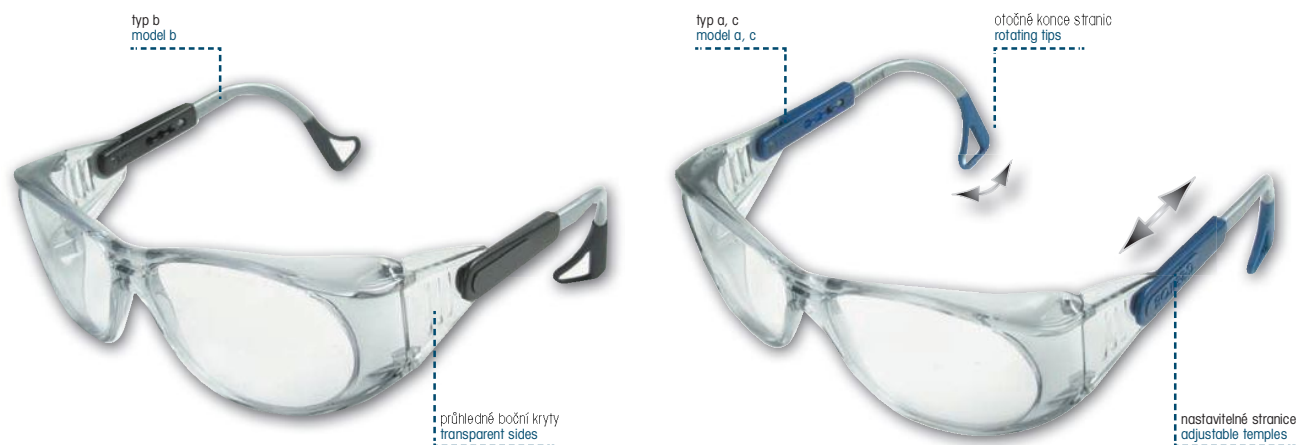

EAGLE

0501 0351 99 999 - a-antifog - čirá/clear
0501 0352 99 999 - b-antiscratch - čirá/clear
0501 0350 99 999 - c-visor CR39 - čirá/clear

Čirá PC zorníky, stranice plně nastavitelné, čirá tvrzené obroučky, boční ochrana dle normy EN 166, zorníky třídy F, ochranný filtr proti UV-A záření, částečně UV-B a UV-C.

typ a – zorníky s nemlživou úpravou

typ b – tvrzené zorníky s vyšší odolností proti poškrábání

typ c – CR39

Clear PC visors, adjustable temples, clear hardened frame, side protection according to EN 166 standard, class F visors, protective filter against UV-A, partially UV-B and UV-C.

model a – antifog

model b – antiscratch

model c - visor CR39

MOQ - balení/packing: 1/100