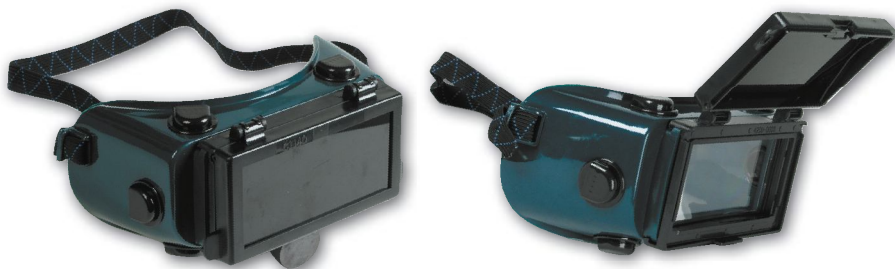

MOQ - balení/packing: 1/1

NEW!

BLAZE

TRIBAL

ČERVA – SHIELDS

NÁHRADNÍ SKLO PRO SVAŘOVÁNÍ 108x51, ČIRÉ 00, KOUŘOVÉ 05-12 SPARE WELDING GLASSES 108x51, OR SHADE CLEAR 00, SMOKE 05-12

0504 0030 99 999 - čirá/clear
0504 0031 10 xxx* - kouřová/smoke