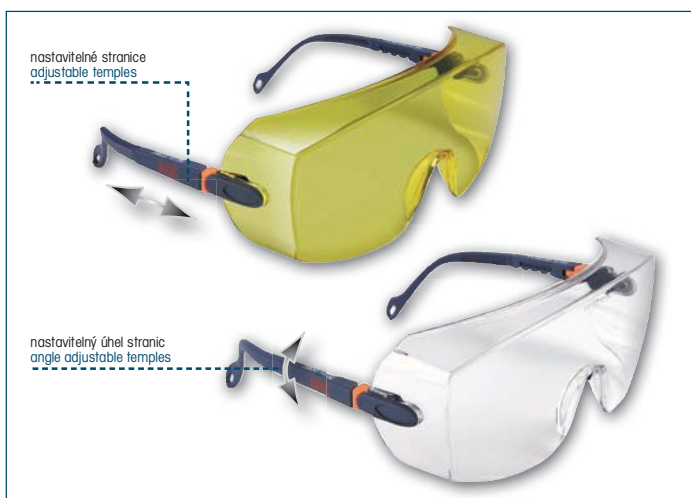

nastavitelné stranice
adjustable temples

3M 280x

0501 0334 81 999 - 2800 - čirá/clear
0501 0334 70 999 - 2802 - žlutá/yellow

Ochranné krycí brýle (38 g), pevný polycarbonátový zorník s ochrannou vrstvou proti poškrábání, nastavitelná délka stranice (čtyři polohy), sklápěcí zorník, univerzální provedení umožňuje použití s mnoha různými dioptrickými brýlemi, měkké stranice s nízkým profilem pro pohodlí a minimum ovlivňování dioptrických brýlí. Dodávány ve dvou variantách: čirá a žlutá pro zvýšení kontrastu při slabém osvětlení.

Protection spectacles (38 g), strong polycarbonate visor with anti-scratch coating, adjustable length temples (4 positions), inclinable lens, versatile design, soft low profile temples for comfort and minimum interaction with prescription spectacles. Delivered in two variants: clear and yellow for increasing contrast at weak lighting.

MOQ - balení/packing: 1/20